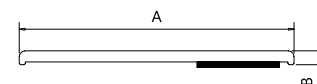

Standard colors	 RAL 9016	 2178-001	 2178-007	 2052-089	 2065-021	 8099-05	 7016-05-083	 7016-05
-----------------	--	--	--	--	---	---	---	---

023795

A	30 mm
B	2,5 mm

Standard colors	 RAL 9016	 2178-001	 2178-007	 2052-089	 2065-021	 8099-05	 7016-05-083	 7016-05
-----------------	---	---	---	---	--	--	--	--

023796

A	40 mm
B	2,5 mm

Standard colors	 RAL 9016	 2178-001	 2178-007	 2052-089	 2065-021	 8099-05	 7016-05-083	 7016-05
-----------------	--	--	--	--	---	---	---	---

023797

A	50 mm
B	2,5 mm

Standard colors	 RAL 9016	 2178-001	 2178-007	 2052-089	 2065-021	 8099-05	 7016-05-083	 7016-05
-----------------	--	--	--	--	---	---	---	---