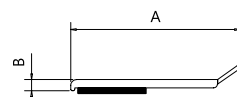

RAZLIČNI PROFILI • VARIOUS PROFILES • VERSCHIEDENE PROFILE • PROFILI VARI

023809

A	20 mm
B	2 mm

Standard colors								
	RAL 9016	2178-001	2178-007	2052-089	2065-021	8099-05	7016-05-083	7016-05

023810

A	30 mm
B	2 mm