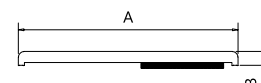

Standard colors	 RAL 9016	 2178-001	 2178-007	 2052-089	 2065-021	 8099-05	 7016-05-083	 7016-05
-----------------	--	--	--	--	---	---	---	---

023795

A	30 mm
B	2,5 mm

Standard colors	 RAL 9016	 2178-001	 2178-007	 2052-089	 2065-021	 8099-05	 7016-05-083	 7016-05
-----------------	---	---	---	---	--	--	--	--

023796

A	40 mm
B	2,5 mm

Standard colors	 RAL 9016	 2178-001	 2178-007	 2052-089	 2065-021	 8099-05	 7016-05-083	 7016-05
-----------------	--	--	--	--	---	---	---	---

023797

A	50 mm
B	2,5 mm

Standard colors	 RAL 9016	 2178-001	 2178-007	 2052-089	 2065-021	 8099-05	 7016-05-083	 7016-05
-----------------	--	--	--	--	---	---	---	---