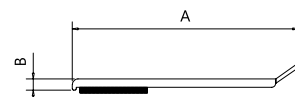

Standard colors								
	RAL 9016	2178-001	2178-007	2052-089	2065-021	8099-05	7016-05-083	7016-05