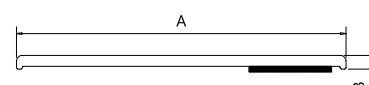

Standard colors	RAL 9016	2178-001	2178-007	2052-089	2065-021	8099-05	7016-05-083	7016-05