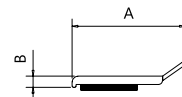

Standard colors								
	RAL 9016	2178-001	2178-007	2052-089	2065-021	8099-05	7016-05-083	7016-05